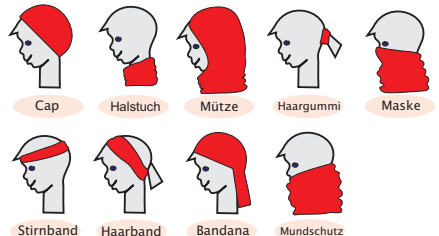

Halstücher

Ein Geschenk das Sympathie schafft, ...

...denn es schützt unsere Kleinsten vor bösen Erkältungen und zeigt der Umwelt Ihr Logo in Starposition. Außerdem ist es ganz sparsam in einem Umschlag zu versenden.

Eigenschaften:

- > 100% gekämmte Ringspinn-Baumwolle, Sweatshirtstoff oder Nicki
- > ökotex-zertifiziert
- > auf Wunsch organische Baumwolle
- > 4 Modelle zur Wahl
- > mit Druck oder Stick/Applikation

Pantoneeinfärbung

- > schon ab 100 Stück

>>> **Lagerware ab 50 Stück**
(mit Veredelung ca. 3 Wo, blanko 1 Tag)

>>> **Sonderanfertigung ab 100 Stück**
(mit Ausfallmuster 8-9 Wo, Express ca. 4 Wo)

weitere Farben erhältlich, s. Seite 3
empfohlen für: Nicki, Interlock, Jersey, Sweatshirt